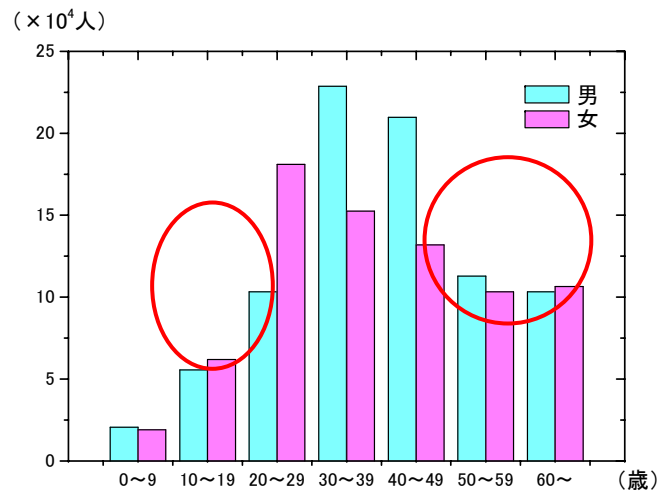

韓国人観光客の動向と北陸地域への誘致策

沢田史子, 楊貞善, 大藪多可志(金沢星稜大学)

訪日韓国人と訪韓日本人の推移

韓国人訪問都市および観光地

訪日者の性・年齢別構成

北陸地域の観光資源