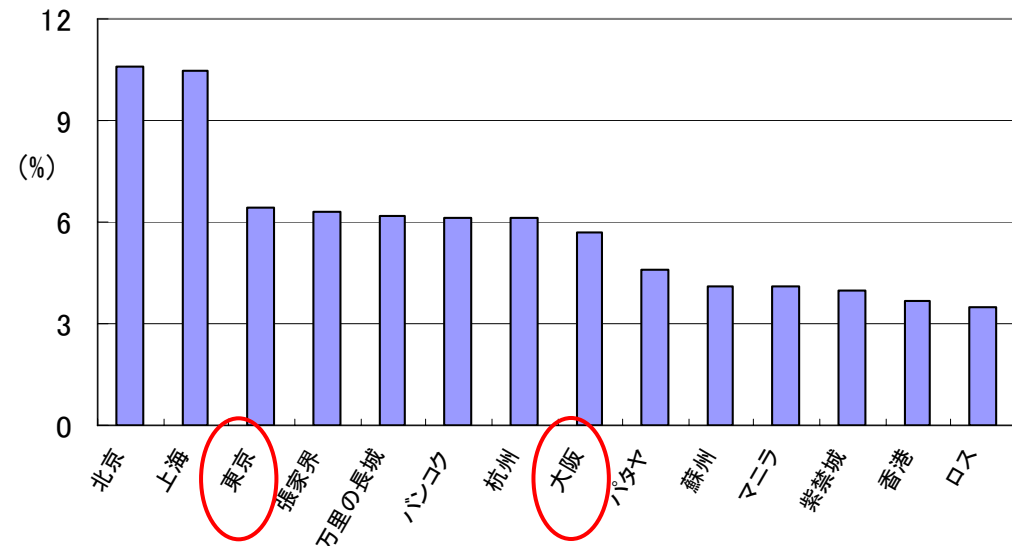

韓国人観光客の動向と北陸地域への誘致策

沢田史子, 楊貞善, 大藪多可志(金沢星稜大学)

訪日韓国人と訪韓日本人の推移

韓国人訪問都市および観光地

訪日者の性・年齢別構成

北陸地域の観光資源